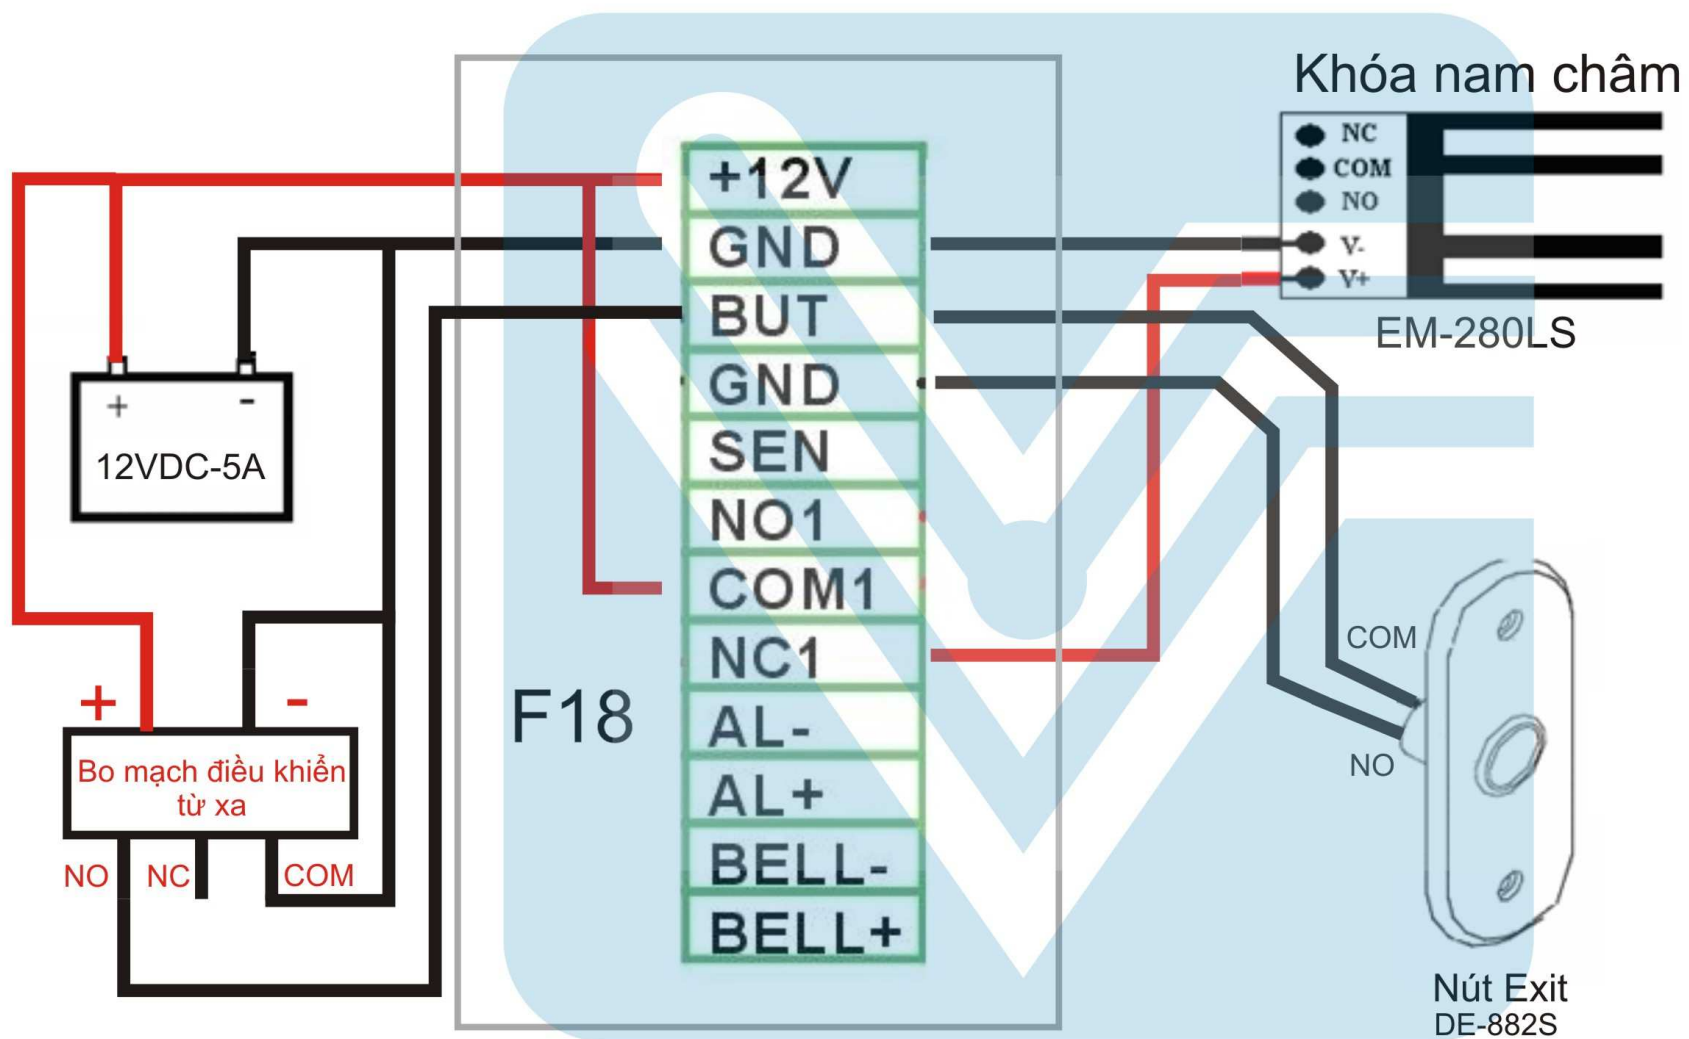

Sơ đồ đấu nối Khóa từ Vigatech với Máy chấm công

Note: Hình ảnh mang tính chất minh họa, Sử dụng Model sản phẩm Vigatech