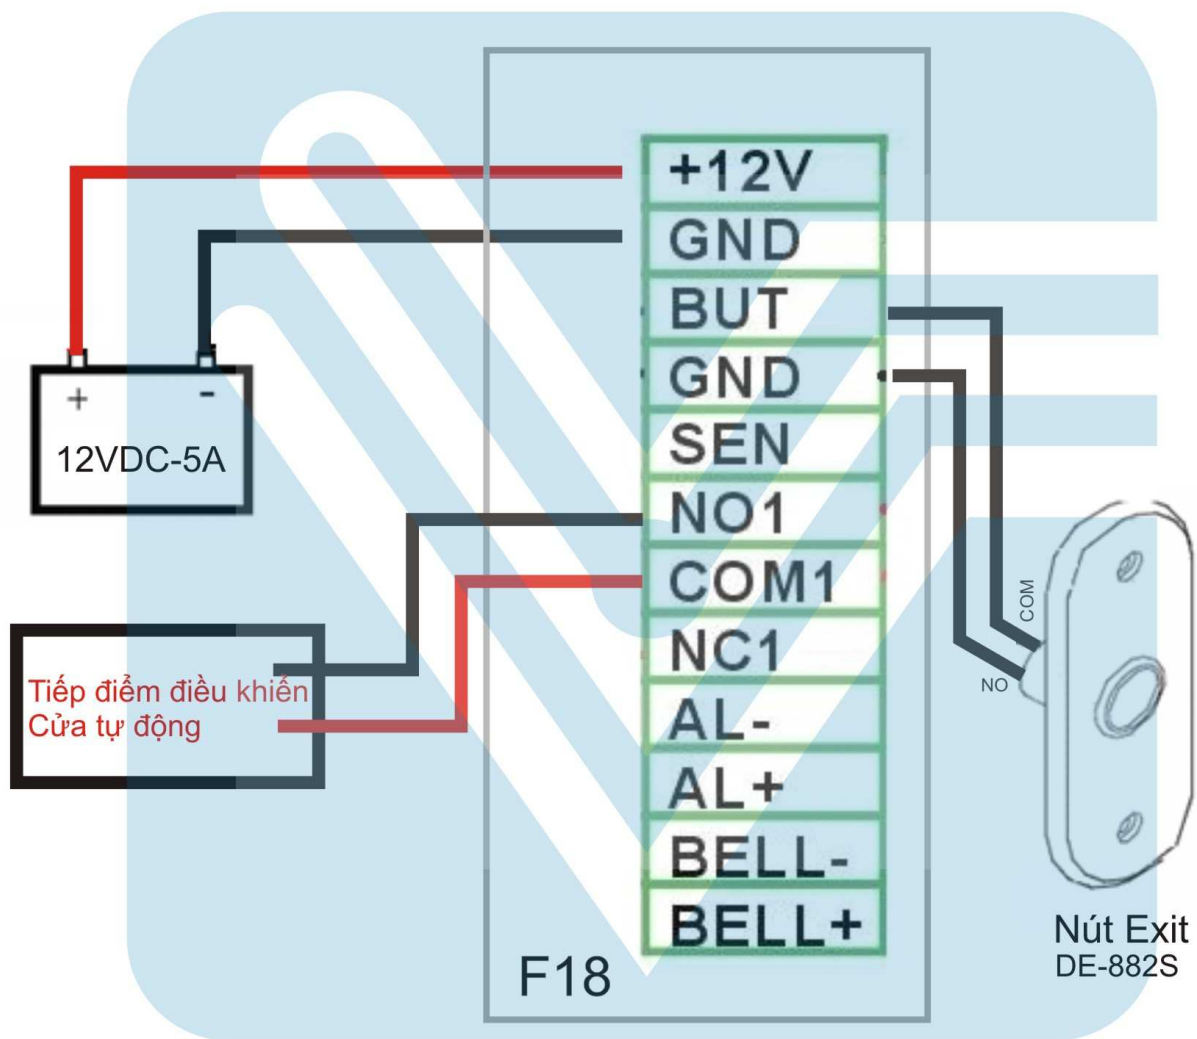

Sơ đồ đấu nối cửa tự động với Máy chấm công

Note: Hình ảnh mang tính chất minh họa, Sử dụng Model sản phẩm Vigatech